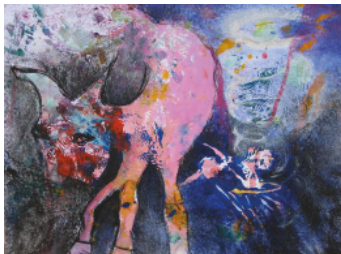

SCHALLER, MODAU

Rive Gauche

EINLADUNG ZUR AUSSTELLUNGSERÖFFNUNG
FREITAG, 15. AUGUST | 19:00 UHR

„NACHBARN IM KOSMOS“
CRISKA & ELLA

Ausstellungsdauer
15. August - 14. September 2014

Darmstädter Hof, Odenwaldstr. 99
64372 Ober-Ramstadt/OT Nieder-Modau
Öffnungszeiten: wochentags ab 17:00 Uhr,
sonn- und feiertags ab 11:30 Uhr, Di. Ruhetag

www.pinselbruch.de

designed by Katrin Bartling

CRISKA