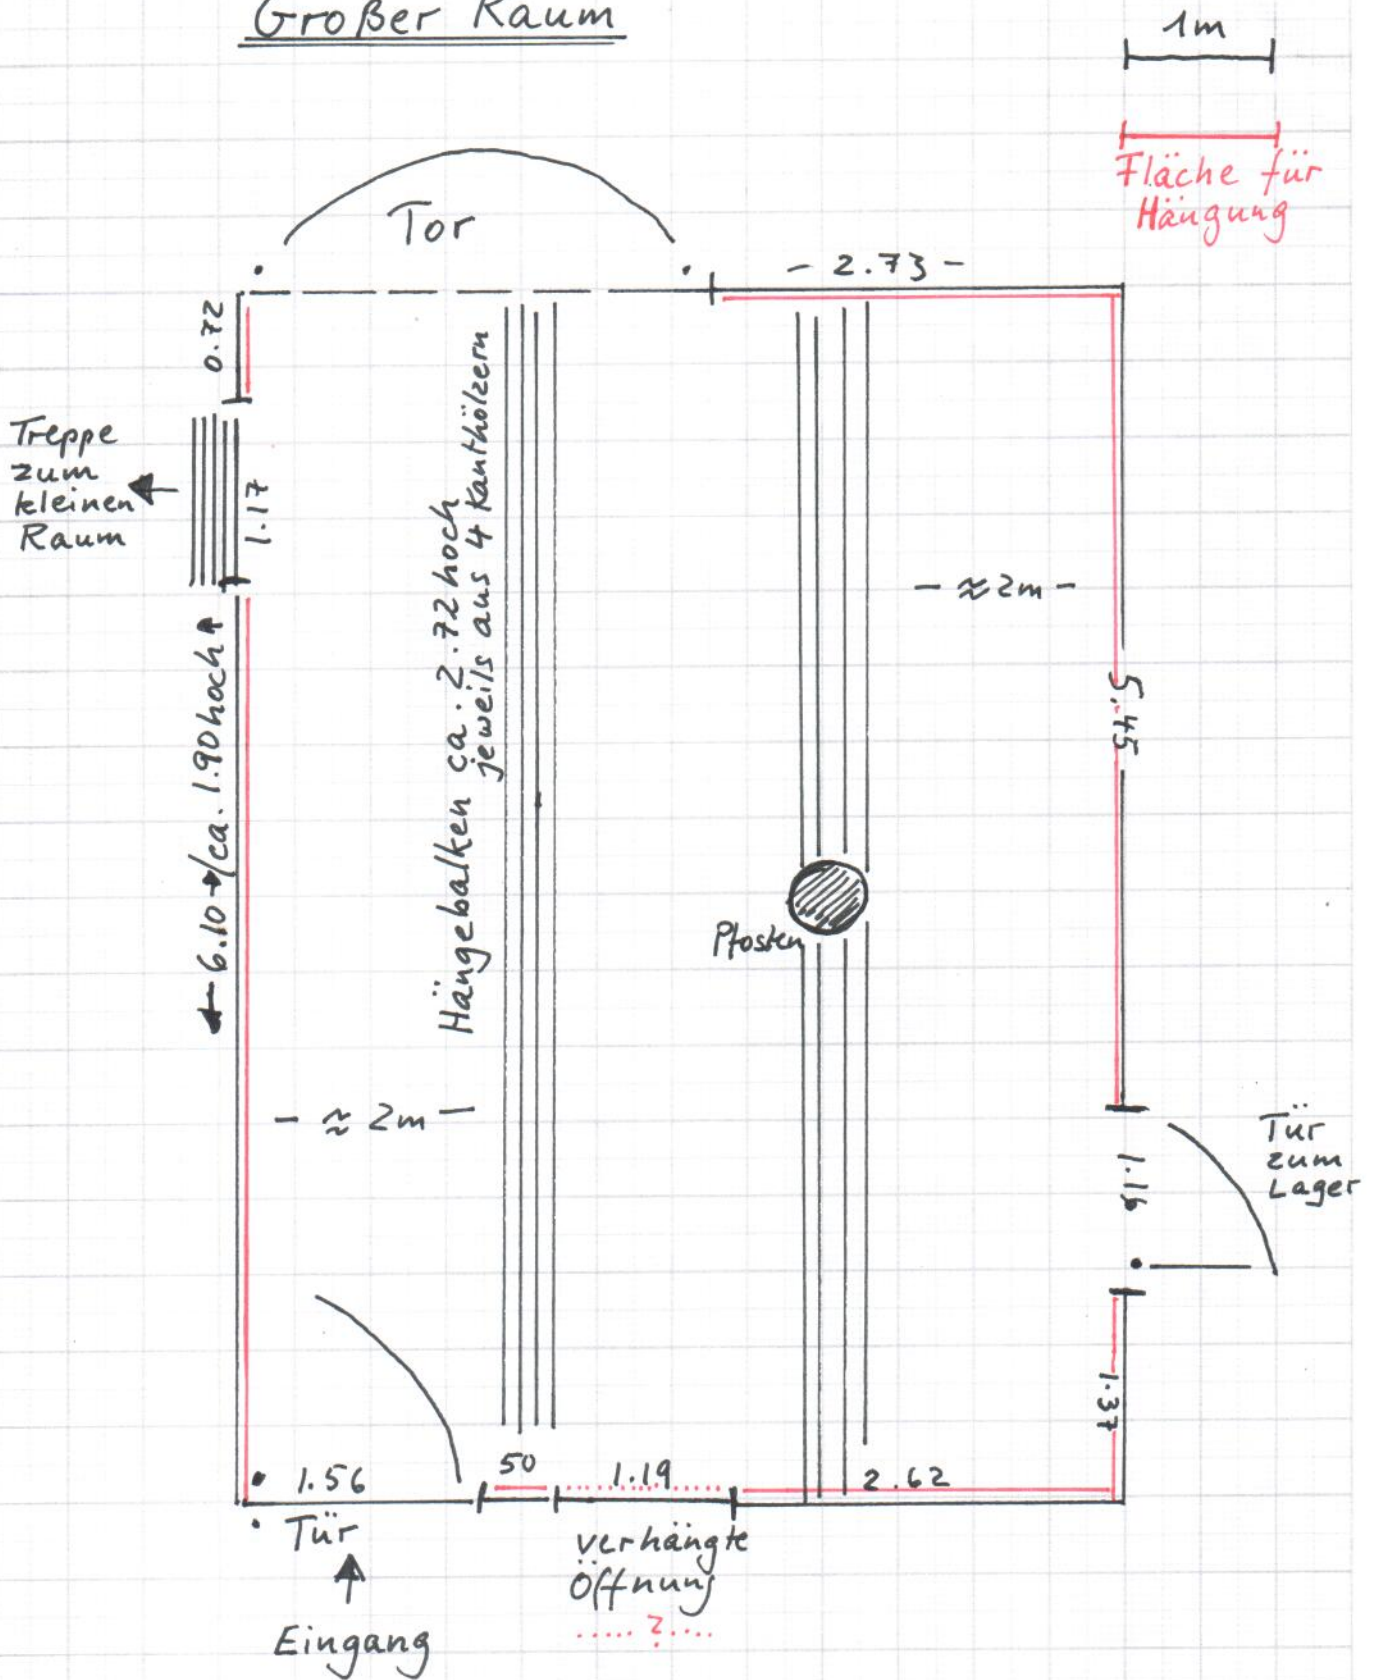

# Großer Raum

# Rive Gauche

Kleiner Raum

ca. 2m hoch (Hängefläche)

1m